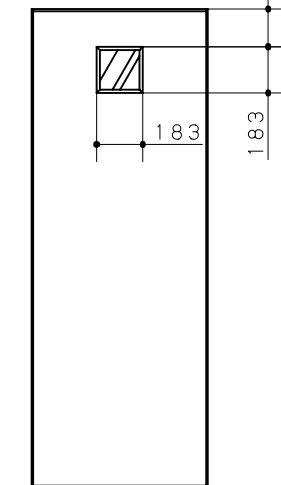

立面図

縦詳細図

横詳細図

No	品名	品番	数	備考
1	本体	MJND●01N1□	1	
2	枠	MJNW△01R1□	1	標準枠見込み以外は品番MJN29N
3	ハンドル	MJNHA23BK	1	オフブラック

●: デザイン記号 NA=フラット、NB=窓付
 □: 色記号 TY=ウォールナット柄、EY=オーク柄、PY=ホワイト
 △: 枠見込み AN=90、DN=155

主な仕様

- 基本商品 : 内装ドアAIMER開き戸
- 枠外サイズ : UW650 ×UH2035
- ドアサイズ : DW594 ×DH1995
- 納まり

X 枠見込み	標準				特注		
	90	155	110	130	140	172	180
Y	19.5	84.5	39.5	59.5	60.5	101.5	109.5

・本図は枠見込み90を示す。

フラット

窓付

採光窓部詳細

AIMER 内装ドア

開き戸 DW594 (UW650) 右勝手