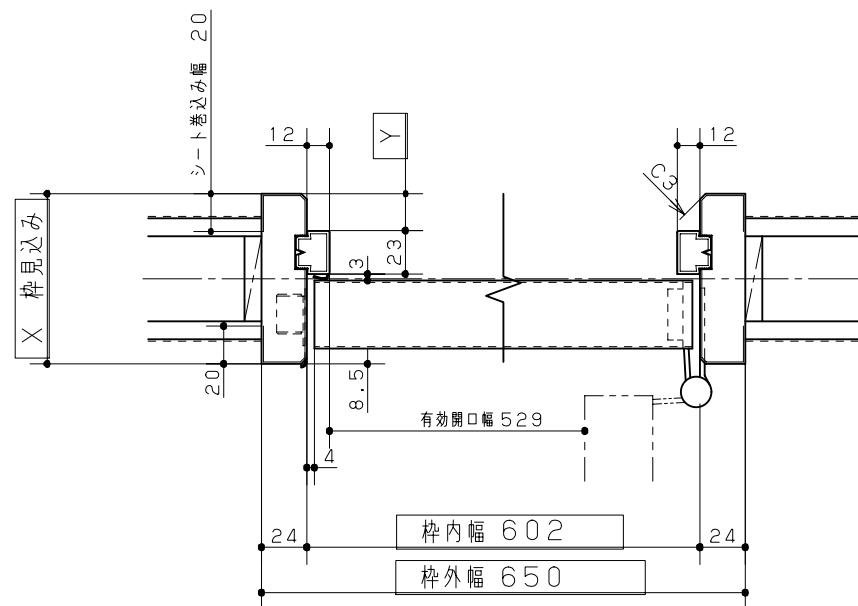

立面図

縦詳細図

横詳細図

No	品名	品番	数	備考
1	本体	MJND●01N1□	1	
2	枠	MJNW△01R1□	1	標準枠見込み以外は品番MJN29N
3	ハンドル	MJNHA23BK	1	オフブラック

●: デザイン記号 NA=フラット、NB=窓付
 □: 色記号 TY=ウォールナット柄、EY=オーク柄、PY=ホワイト
 △: 枠見込み AN=90、DN=155

主な仕様

- 基本商品 : 内装ドアAIMER開き戸
- 枠外サイズ : UW650 ×UH2035
- ドアサイズ : DW594 ×DH1995
- 納まり

X 枠見込み	標準				特注		
	90	155	110	130	140	172	180
Y	19.5	84.5	39.5	59.5	60.5	101.5	109.5

・本図は枠見込み90を示す。

フラット

窓付

採光窓部詳細

AIMER 内装ドア

開き戸 DW594 (UW650) 右勝手