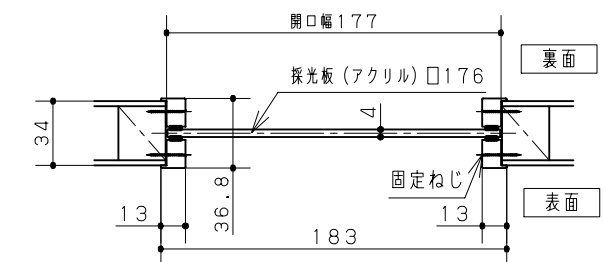

立面図

縦詳細図

横詳細図

No	品名	品番	数	備考
1	本体	MJND●01N1□	1	
2	枠	MJNW△01R1□	1	標準枠見込み以外は品番MJN29N
3	ハンドル	MJNHA23BK	1	オフブラック

●: デザイン記号 NA=フラット、NB=窓付
 □: 色記号 TY=ウォールナット柄、EY=オーク柄、PY=ホワイト
 △: 枠見込み AN=90、DN=155

主な仕様

- 基本商品 : 内装ドアAIMER開き戸
- 枠外サイズ : UW650 ×UH2035
- ドアサイズ : DW594 ×DH1995
- 納まり

X 枠見込み	標準				特注		
	90	155	110	130	140	172	180
Y	19.5	84.5	39.5	59.5	60.5	101.5	109.5

・本図は枠見込み90を示す。

フラット

窓付

採光窓部詳細

AIMER 内装ドア

開き戸 DW594 (UW650) 右勝手