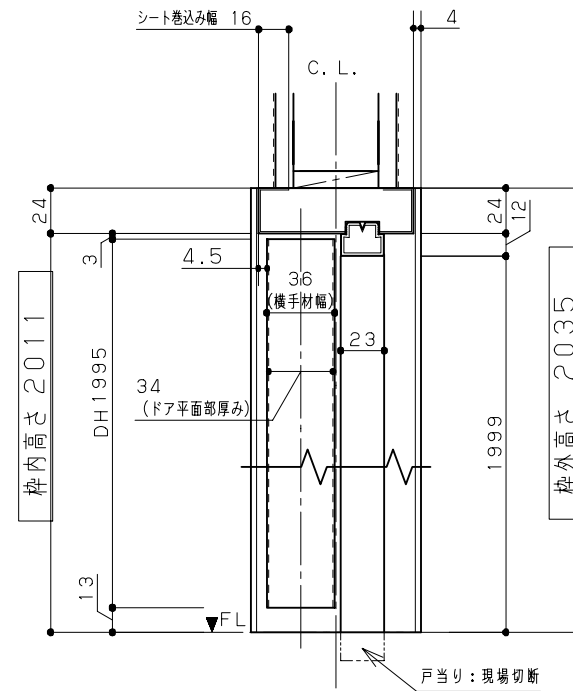

立面図

縦詳細図

横詳細図

No	品名	品番	数	備考
1	本体	MJND●01N1□	1	
2	枠	MJNW△01R1□	1	標準枠見込み以外は品番MJN29N
3	ハンドル	MJNHA23BK	1	オフブラック

●: デザイン記号 NA=フラット、NB=窓付
 □: 色記号 TY=ウォールナット柄、EY=オーク柄、PY=ホワイト
 △: 枠見込み AN=90、DN=155

主な仕様

- 基本商品 : 内装ドアAIMER開き戸
- 枠外サイズ : UW650 ×UH2035
- ドアサイズ : DW594 ×DH1995
- 納まり

X 枠見込み	標準				特注		
	90	155	110	130	140	172	180
Y	19.5	84.5	39.5	59.5	60.5	101.5	109.5

・本図は枠見込み90を示す。

フラット

窓付

採光窓部詳細

AIMER 内装ドア

開き戸 DW594 (UW650) 右勝手